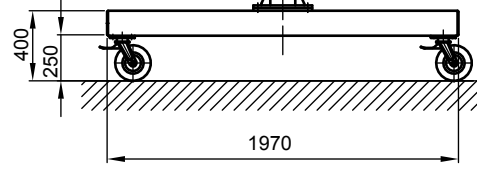

B - B

Kran	LPK 1250 kg x 3000 mm (Storlekar 2)
design bas	H2/B3
Insatsplats	inomhusanvändning
villkor i omgivningen	-5° C upp till +40° C, utan extra tillval
telfer + åkverk	GM 4 1250.4-2/EF 14
FEM grupp	1Am / M4
tväråk	5 m/min
lyft	1 / 4 m/min
total vikt	449 kg (därav telfer + åkverk 76 kg)
Driftspänning	3/PE ~50 Hz 400 V (TN-S)
total strömförbrukning	1,2 kW
Startström för spänningsfallsberäkning	11,5 A (I _{A_HU} * cos phi)